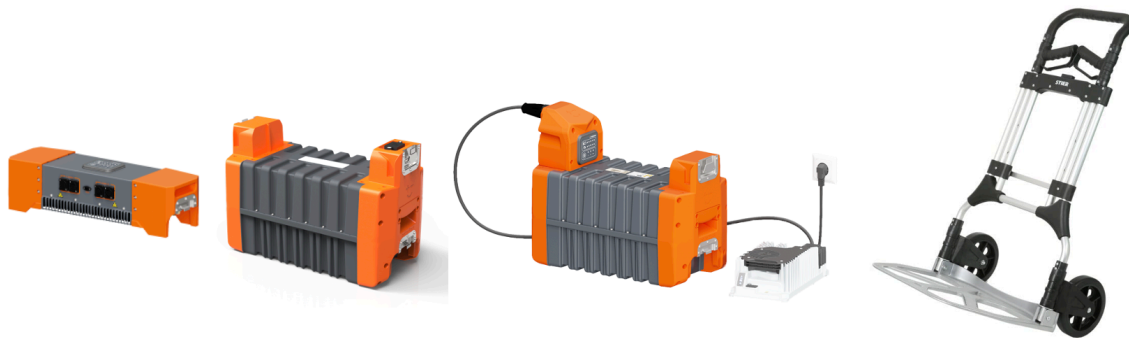

betteries neues SUNRISE 2000 Set – Pioneer Edition

Berlin, 12. Juni 2023

Unsere Kunden haben den Wunsch geäußert, unsere nachhaltigen 48 V betterPacks direkt mit ihren Gleichstromgeräten, wie z.B. professionelle, große LED-Leuchten, für die Stromversorgung nutzen zu können. Da uns unsere Kunden und die Umwelt besonders am Herzen liegen, haben wir uns an die Arbeit gemacht und ein neues System entwickelt, das diese Anforderungen erfüllt: Der DC Dock 2000. Das Gerät ist ein leistungsstarker und hocheffizienter DC-DC-Wandler, den man direkt an unsere mobilen, wasserdichten und geräuschlosen betterPacks anschließen kann.

Jetzt gibt es noch eine Neuerung:

betteries SUNRISE 2000 Set - Pioneer Edition

Um es unseren Kunden noch einfacher zu machen, bieten wir ihnen jetzt ein komplettes Produktbündel an: Das betteries SUNRISE 2000 Set als limitierte Pioneer Edition. Dieses Gesamtpaket enthält alles, was unsere Kunden für ihre Arbeit benötigen:

- 2 x betterPack 2000 (multi)
- 1 x DC Dock 2000 (DC-DC-Wandler)
- 1 x Charge 1200 (unser exzellentes 48V-DC-Schnellladegerät, zum Aufladen der betterPacks über das DC Dock 2000 oder über den Connect 48 Stecker)
- 1 x Connect 48 (unser leistungsstarker Stecker zum direkten Anschluss der betterPacks an das 48 V-Ladegerät oder andere Geräte)
- 1 x ausziehbare Sackkarre
- 1 x „Connectivity-Paket“ (mit kostenlosem WiFi und weltweiter GSM-Sim-Karte & Stick zum reduzierten Preis für die ersten 24 Monate)

Dieses komplette System bietet unseren Kunden viel Flexibilität: Mit 2 betterPacks 2000 (multi) können sie ein Gerät zur Stromversorgung ihrer LED-Panels mit dem DC Dock 2000 nutzen und den anderen separat mit dem externen Schnellladegerät Charge 1200 aufladen. Alternativ können unsere Kunden auch direkt über das DC Dock 2000 parallel laden und entladen, indem sie ihre 24 V /