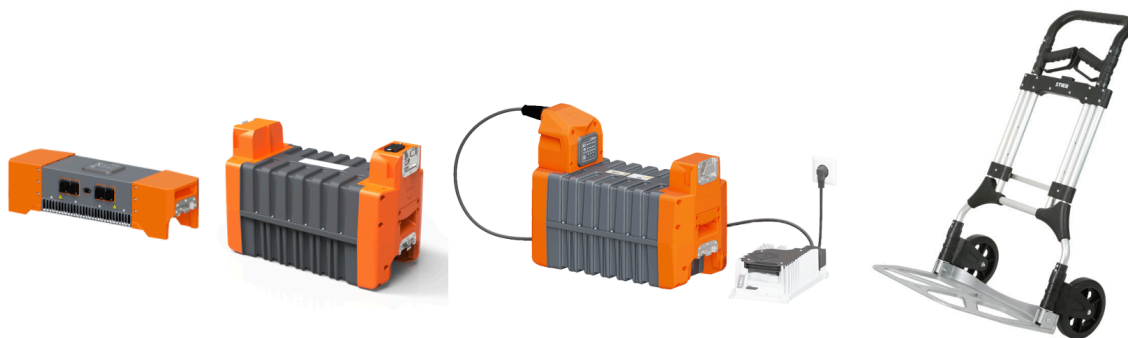

batteries le kit SUNRISE 2000 - Pioneer Edition

Berlin, 12. Juin 2023

Nos clients ont exprimé le souhait de pouvoir utiliser nos betterPacks durables 48 V directement avec leurs appareils à courant continu, comme par exemple les grands éclairages LED professionnels, pour leur alimentation électrique. Comme nos clients et l'environnement nous tiennent particulièrement à cœur, nous nous sommes mis au travail et avons développé un nouveau système qui répond à ces exigences : Le DC Dock 2000. Cet appareil est un convertisseur DC-DC puissant et très efficace que l'on peut brancher directement sur nos betterPacks mobiles, étanches et silencieux.

- 2 x betterPack 2000 (multi)
- 1 x DC Dock 2000 (convertisseur DC-DC)
- 1 x Charge 1200 (notre excellent chargeur rapide 48 V-DC, pour recharger les betterPacks via le DC Dock 2000 ou via la prise Connect 48)
- 1 x Connect 48 (notre connecteur puissant pour connecter les betterPacks directement au chargeur de batterie au chargeur 48 V ou à d'autres appareils)
- 1 x diable extensible
- 1 x "Pack Connectivity" (avec WiFi gratuit et carte Sim GSM mondiale & stick à prix réduit pour les 24 premiers mois).

Ce système complet offre une grande flexibilité à nos clients : avec 2 betterPacks 2000 (multi), ils peuvent utiliser un appareil pour alimenter leurs panneaux LED avec le DC Dock 2000 et recharger l'autre séparément avec le chargeur rapide externe Charge 1200. Alternativement, nos clients peuvent aussi charger et décharger en parallèle directement via le DC Dock 2000, en y connectant leurs appareils 24 V / 48 V DC et le chargeur externe. Le temps de charge pour un seul betterPack vide est inférieur à deux heures.